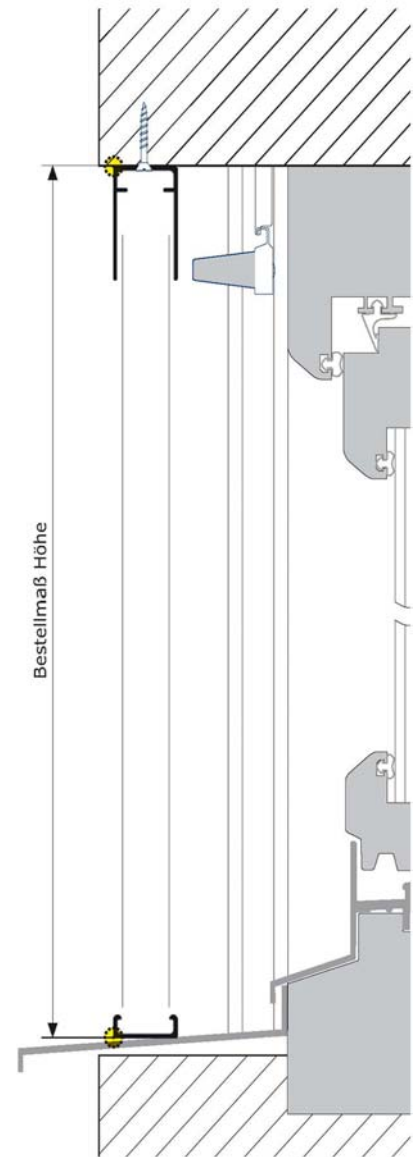

PL1

Insektenschutz-Plisseetür

Einsatzbereich

Breite Öffnungen

Montageart

seitlich verschraubt

Einbautiefe

22mm

Fixpunkt(e)

Bestellvorschlag

Nach örtlicher Gegebenheit

Für Bestellung benötigte Angaben

Rahmenfarbe, Breite, Höhe
(maximale Breite 1600mm)
(maximale Höhe 2300mm)

Besonderheiten

Führungsschienen müssen unbedingt parallel montiert werden.

Verwendete Profile (nicht maßstabgerecht)