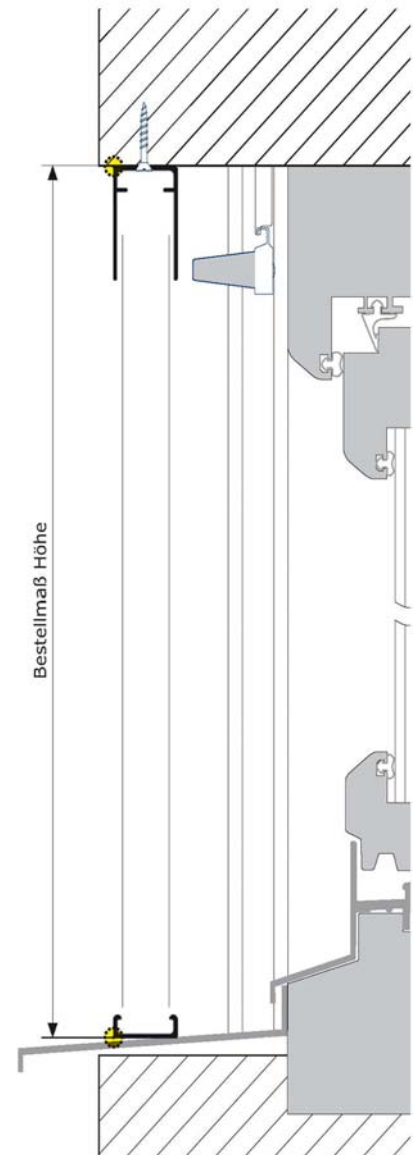

PL1

Insektenschutz-Plisseetür

Einsatzbereich

Breite Öffnungen

Montageart

seitlich verschraubt

Einbautiefe

22mm

Fixpunkt(e)

Bestellvorschlag

Nach örtlicher Gegebenheit

Für Bestellung benötigte Angaben

Rahmenfarbe, Breite, Höhe
(maximale Breite 1600mm)
(maximale Höhe 2300mm)

Besonderheiten

Führungsschienen müssen unbedingt parallel montiert werden.

Verwendete Profile (nicht maßstabgerecht)