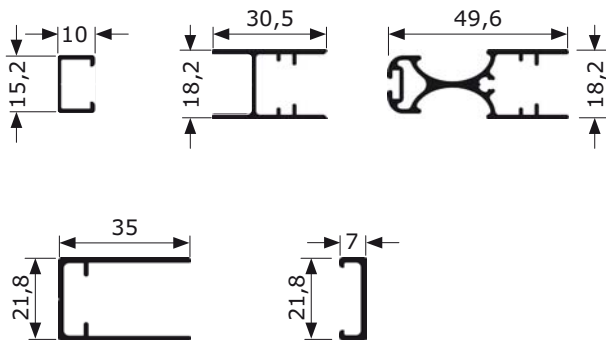

<b>PL</b>	<b>1</b>
Plisseetüre	22 mm Einbautiefe

**Einsatzbereich**

Türen max. B 1600 x H 2350 mm

**Einbautiefe**

22 mm

**Fixpunkt(e)** ☀

**Montage**

Einbautiefe beachten (22 mm)

in der Laibung/Putz

Führungsschienen exakt parallel montieren

**Bestellvorschlag**

nach örtlicher Gegebenheit

**Profile Maßstab 1:2**

**Plissee für : Ybghf i bX-Türen**