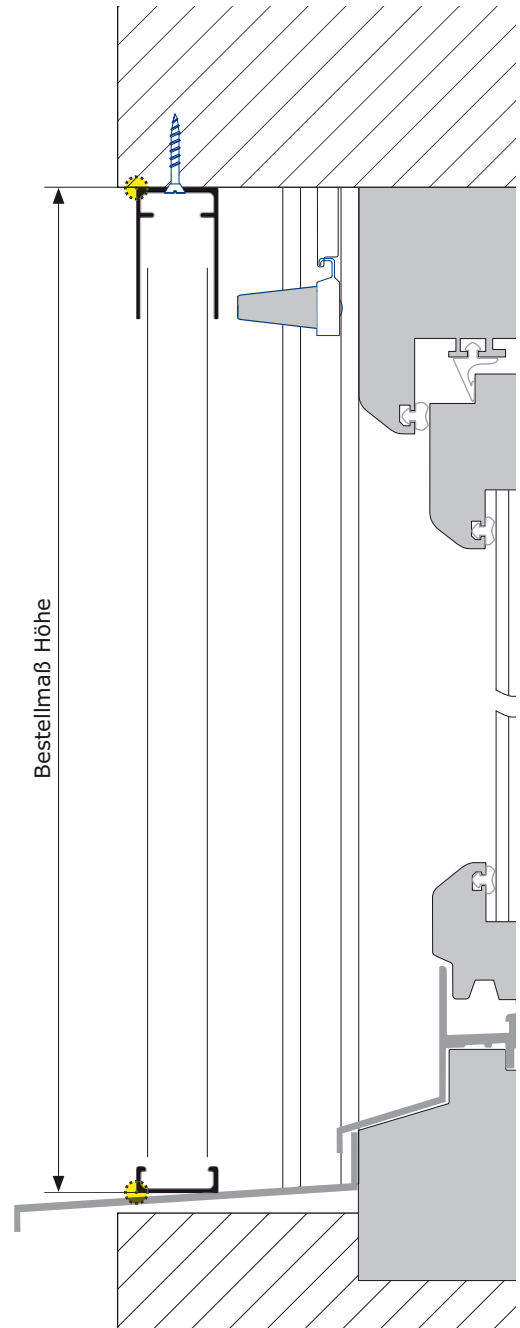

<b>PL</b>	<b>1</b>
Plisseetüre	22 mm Einbautiefe

**Einsatzbereich**

Türen max. B 1600 x H 2350 mm

**Einbautiefe**

22 mm

**Fixpunkt(e)** ☀

**Montage**

Einbautiefe beachten (22 mm)

in der Laibung/Putz

Führungsschienen exakt parallel montieren

**Bestellvorschlag**

nach örtlicher Gegebenheit

**Profile Maßstab 1:2**

**Plissee für : Ybghf i bX-Türen**